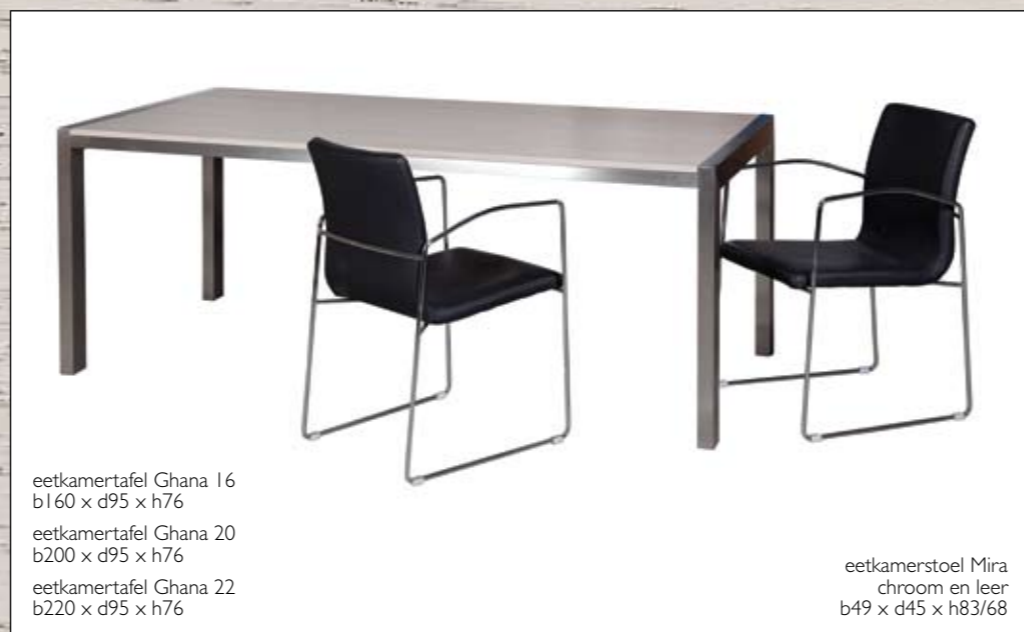

Grey Ash

boekenkast Ghana 60
b60 x d40 x h192

dressoir Ghana 51
b200 x d53 x h86

*Design collectie
gemaakt van essenhout,
gecombineerd met RVS onderstel*

eetkamertafel Ghana 16
b160 x d95 x h76
eetkamertafel Ghana 20
b200 x d95 x h76
eetkamertafel Ghana 22
b220 x d95 x h76

eetkamerstoel Mira
chrom en leer
b49 x d45 x h83/68

salontafel Ghana 11
b120 x d60 x h30

salontafel Ghana 9
b100 x d100 x h30

hoektafel Ghana 10
b60 x d60 x h38

bergkast Ghana 65
b100 x d50 x h161