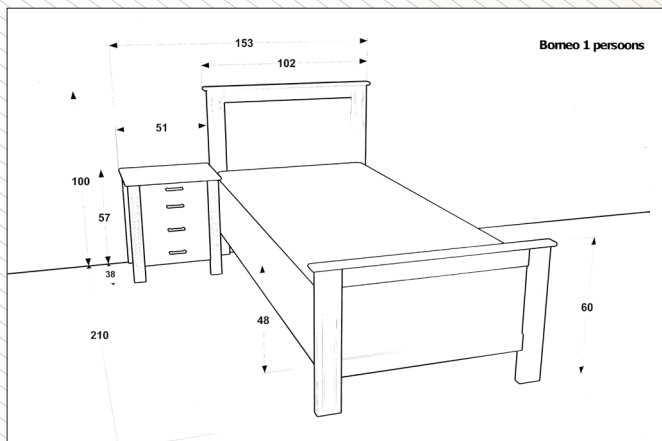

SLAAPKAMER CHAMBRE A COUCHER

BORNEO

ALGEMEEN

- › optioneel leverbaar in aangepaste lengtemaat: 190, 210 of 220 cm
- › standaard leverbaar in 80/90/140/160/180 cm breedtemaat
- › lighoogte bedbodem kan aangepast worden d.m.v.de standaard verstelbare bodemhouders
- › comforthoogte 48 cm (= hoogte zijpaneel)

GÉNÉRAL

- › disponible en option dans les différentes longueurs suivantes: 190, 210 ou 220 cm
- › disponible dans les largeurs standards suivantes: 80/90/140/160/180 cm
- › les différentes hauteurs de lit peuvent être réglées par les équerres de fond de lit sur les longerons.
- › hauteur de confort de 48 cm (= panneau latéral de hauteur)

VERRIJDBAAR ONDERSTEL

Optioneel verrijdbaar onderstel voor 1-persoons ledikanten (80, 90 en 100 cm)

CHÂSSIS À ROUES.

En option pour les lits d' 1 personne (80, 90 en 100 cm)

UITSTAP VERLICHTING

Optionele uitstapverlichting voor montage onder het ledikant, die automatisch aan gaat als u 's nachts uw bed uitstapt.

afmeting BxDxH
(hoofdbord / voetbord)

- BORBED 080**
bedset deelbaar 2x80
180 x 207 x 60 cm
- BORBED 090**
bedset deelbaar 2x90
200 x 207 x 60 cm

STANDAARD
met metalen tussenzijde

STANDARD
entre le panneau de métal