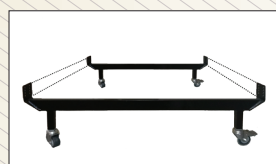

SLAAPKAMER CHAMBRE A COUCHER

BORNEO

ALGEMEEN

- › optioneel leverbaar in aangepaste lengtemaat: 190, 210 of 220 cm
- › standaard leverbaar in 80/90/140/160/180 cm breedtemaat
- › lighoogte bedbodem kan aangepast worden d.m.v.de standaard verstelbare bodemhouders
- › comforthoogte 48 cm (= hoogte zijpaneel)

GÉNÉRAL

- › disponible en option dans les différentes longueurs suivantes: 190, 210 ou 220 cm
- › disponible dans les largeurs standards suivantes: 80/90/140/160/180 cm
- › les différentes hauteurs de lit peuvent être réglées par les équerres de fond de lit sur les longerons.
- › hauteur de confort de 48 cm (= panneau latéral de hauteur)

VERRIJDBAAR ONDERSTEL

Optioneel verrijdbaar onderstel voor 1-persoons ledikanten (80, 90 en 100 cm)

CHÂSSIS À ROUES.

En option pour les lits d' 1 personne (80, 90 en 100 cm)

UITSTAP VERLICHTING

Optionele uitstapverlichting voor montage onder het ledikant, die automatisch aan gaat als u 's nachts uw bed uitstapt.

afmeting BxDxH
(hoofdbord / voetbord)

- BORBED 080**
bedset deelbaar 2x80
180 x 207 x 60 cm
- BORBED 090**
bedset deelbaar 2x90
200 x 207 x 60 cm

STANDAARD
met metalen tussenzijde

STANDARD
entre le panneau de métal