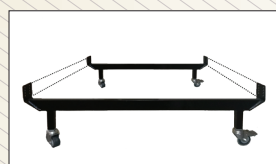

SLAAPKAMER CHAMBRE A COUCHER

CARMEN

ALGEMEEN

- › optioneel leverbaar in aangepaste lengtemaat: 190, 210 of 220 cm
- › standaard leverbaar in 160/180 cm breedtemaat
- › lighoogte bedbodem kan aangepast worden d.m.v.de standaard verstelbare bodemhouders
- › comforthoogte 50 cm (= hoogte zijpaneel)

GÉNÉRAL

- › disponible en option dans les différentes longueurs suivantes: 190, 210 ou 220 cm
- › disponible dans les largeurs standards suivantes: 160/180 cm
- › les différentes hauteurs de lit peuvent être réglées par les équerres de fond de lit sur les longerons.
- › hauteur de confort de 50 cm (= panneau latéral de hauteur)

VERRIJDBAAR ONDERSTEL

Optioneel verrijdbaar onderstel voor 1-persoons ledikanten (80, 90 en 100 cm)

CHÂSSIS À ROUES.

En option pour les lits d' 1 personne (80, 90 en 100 cm)

UITSTAP VERLICHTING

Optionele uitstapverlichting voor montage onder het ledikant, die automatisch aan gaat als u 's nachts uw bed uitstapt.

CARBED 090

bedset deelbaar 2x90
290 x 207 x 88/58 cm

afmeting BxDxH
(hoofdbord / voetbord)

STANDAARD

met metalen tussenzijde

STANDARD

entre le panneau de métal

OPTIE optioneel leverbaar met eiken tussenzijde
OPTION disponible en option entre le panneau de chêne