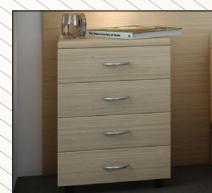

CARCO

commode
2 deuren

61 cm
43 cm
83 cm