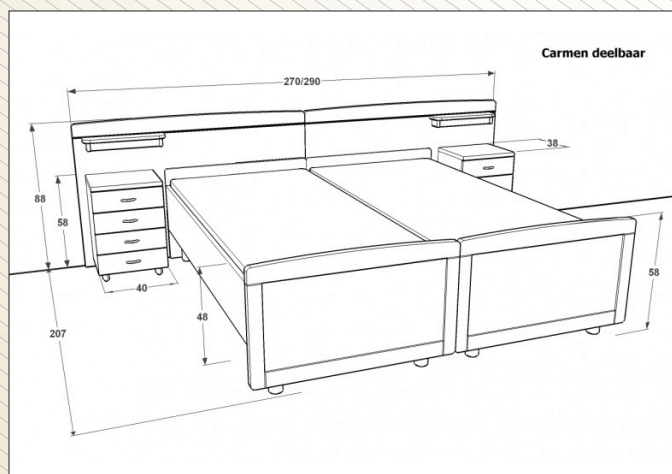

CARBED 090

bedset deelbaar 2x90
290 x 207 x 88/58 cm

afmeting BxDxH
(hoofdbord / voetbord)

STANDAARD

met metalen tussenzijde

STANDARD

entre le panneau de métal

OPTIE optioneel leverbaar met eiken tussenzijde
OPTION disponible en option entre le panneau de chêne

ladekast
6 laden

61 cm
43 cm
83 cm

CARSP

spiegel

60 cm
3 cm
60 cm

OPTIES - OPTIONS

LEVERBAAR IN DIVERSE KLEUREN DISPONIBLE EN DIFFÉRENTES COULEURS