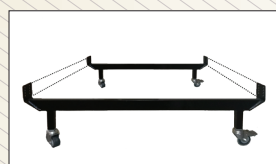

SLAAPKAMER CHAMBRE A COUCHER

ILONA

ALGEMEEN

- › optioneel leverbaar in aangepaste lengtemaat: 190, 210 of 220 cm
- › standaard leverbaar in 80/90/100/120 cm breedtemaat
- › lighoogte bedbodem kan aangepast worden d.m.v.de standaard verstelbare bodemhouders
- › comforthoogte 48 cm (= hoogte zijpaneel)

GÉNÉRAL

- › disponible en option dans les différentes longueurs suivantes: 190, 210 ou 220 cm
- › disponible dans les largeurs standards suivantes: 80/90/100/120 cm
- › les différentes hauteurs de lit peuvent être réglées par les équerres de fond de lit sur les longerons.
- › hauteur de confort de 48 cm (= panneau latéral de hauteur)

VERRIJDBAAR ONDERSTEL

Optioneel verrijdbaar onderstel voor 1-persoons ledikanten (80, 90 en 100 cm)

CHÂSSIS À ROUES.

En option pour les lits d' 1 personne (80, 90 en 100 cm)

UITSTAP VERLICHTING

Optionele uitstapverlichting voor montage onder het ledikant, die automatisch aan gaat als u 's nachts uw bed uitstapt.

ILOBE 090V
ledikant 90/200 vast
97 x 207 x 97 / 58 cm

ILOBE 100V
ledikant 140/200 vast
107 x 207 x 97 / 58 cm

ILOBE 120V
ledikant 160/200 vast
127 x 207 x 97 / 58 cm

afmeting BxDxH
(hoofdbord / voetbord)