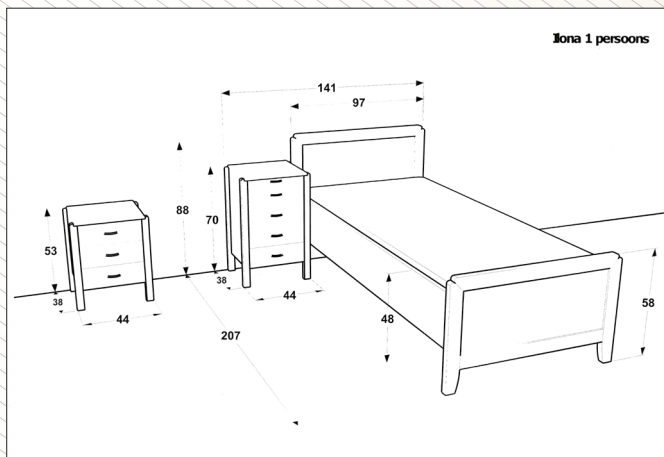

ÉCLAIRAGE AVEC CAPTEUR

Eclairage optionnel avec capteur à monter sous le lit et qui s'allume automatiquement lorsque vous vous levez de votre lit la nuit.

ILOBE 080V
ledikant 80/200 vast
97 x 207 x 97 / 58 cm

ILOBE 090V
ledikant 90/200 vast
97 x 207 x 97 / 58 cm

ILOBE 100V
ledikant 140/200 vast
107 x 207 x 97 / 58 cm

ILOBE 120V
ledikant 160/200 vast
127 x 207 x 97 / 58 cm

afmeting BxDxH
(hoofdbord / voetbord)

ILONTH
nachttafel
hoog
4 laden
+ schuif

– 44 cm
/ 38 cm
| 70 cm

ILONTL
nachttafel
laag
3 laden

– 44 cm
/ 38 cm
| 53 cm

ILOSP
spiegel

– 60 cm
/ 3 cm
| 60 cm

OPTIES - OPTIONS

verrijdbaar
mobile