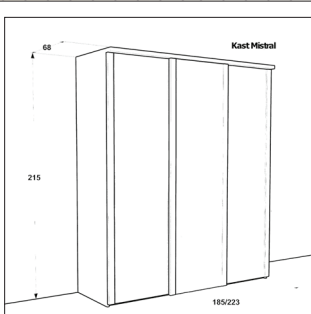

GELRE

GELKL3 <SSSS>
draaideurkast 3dr 150
168 x 66 x 213 cm

GERKL4 <SSSS>
draaideurkast 4dr 200
217 x 66 x 213 cm

BORNEO

BORKL2S <SSSS>
schuifdeurkast 2dr 125
123 x 68 x 215 cm

BORKL3S185 <SSSS>
schuifdeurkast 3dr 185
183 x 68 x 215 cm

BORKL3S223 <SSSS>
schuifdeurkast 3dr 223
222 x 68 x 215 cm

BORKL3 <SSSS>
draaideurkast 3dr
151 x 68 x 216 cm

BORKL4 <SSSS>
draaideurkast 4dr
200 x 68 x 216 cm

DELTA

DELKL2S125 <SSSS>
schuifdeurkast 2dr 125
125 x 68 x 222 cm

DELKL2S152 <SSSS>
schuifdeurkast 2dr 152
152 x 68 x 222 cm

DELKL3S185 <SSSS>
schuifdeurkast 3dr 185
185 x 68 x 222 cm

DELKL3S223 <SSSS>
schuifdeurkast 3dr 223
223 x 68 x 222 cm

MISTRAL

MISKL2S125 <SSSS>
schuifdeurkast 2dr 125
123 x 68 x 215 cm

MISKL3S185 <SSSS>
schuifdeurkast 3dr 185
183 x 68 x 215 cm

MISKL3S223 <SSSS>
schuifdeurkast 3dr 223
222 x 68 x 215 cm

MISTRAL

MISKL3 <SSSS>
draaideurkast 3dr
151 x 64 x 216 cm

MISKL4 <SSSS>
draaideurkast 4dr
200 x 64 x 216 cm