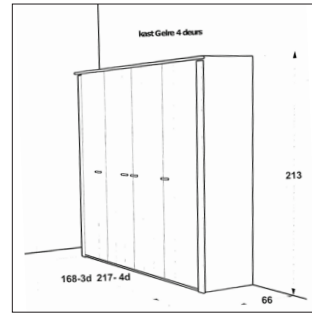

MISTRAL
LEEM

ALPHA

ALPKL2S125 <SSSS>
schuifdeurkast 2dr 125
125 x 68 x 218 cm

ALPKL2S152 <SSSS>
schuifdeurkast 2dr 152
152 x 68 x 218 cm

ALPKL3S185 <SSSS>
schuifdeurkast 3dr 185
186 x 68 x 218 cm

ALPKL3S223 <SSSS>
schuifdeurkast 2dr 223
225 x 68 x 218 cm

GELRE

GELKL3 <SSSS>
draaideurkast 3dr 150
168 x 66 x 213 cm

GERKL4 <SSSS>
draaideurkast 4dr 200
217 x 66 x 213 cm

BORNEO

BORKL2S <SSSS>
schuifdeurkast 2dr 125
123 x 68 x 215 cm

BORKL3S185 <SSSS>
schuifdeurkast 3dr 185
183 x 68 x 215 cm

BORKL3S223 <SSSS>
schuifdeurkast 3dr 223
222 x 68 x 215 cm

BORKL3 <SSSS>
draaideurkast 3dr
151 x 68 x 216 cm

BORKL4 <SSSS>
draaideurkast 4dr
200 x 68 x 216 cm

DELTA

DELKL2S125 <SSSS>
schuifdeurkast 2dr 125
125 x 68 x 222 cm