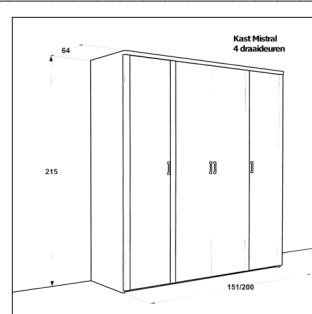

GELRE

GELKL3 <SSSS>
draaideurkast 3dr 150
168 x 66 x 213 cm

GERKL4 <SSSS>
draaideurkast 4dr 200
217 x 66 x 213 cm

BORNEO

BORKL2S <SSSS>
schuifdeurkast 2dr 125
123 x 68 x 215 cm

BORKL3S185 <SSSS>
schuifdeurkast 3dr 185
183 x 68 x 215 cm

BORKL3S223 <SSSS>
schuifdeurkast 3dr 223
222 x 68 x 215 cm

BORKL3 <SSSS>
draaideurkast 3dr
151 x 68 x 216 cm

BORKL4 <SSSS>
draaideurkast 4dr
200 x 68 x 216 cm

DELTA

DELKL2S125 <SSSS>
schuifdeurkast 2dr 125
125 x 68 x 222 cm

DELKL2S152 <SSSS>
schuifdeurkast 2dr 152
152 x 68 x 222 cm

DELKL3S185 <SSSS>
schuifdeurkast 3dr 185
185 x 68 x 222 cm

DELKL3S223 <SSSS>
schuifdeurkast 3dr 223
223 x 68 x 222 cm

MISTRAL

MISKL2S125 <SSSS>
schuifdeurkast 2dr 125
123 x 68 x 215 cm

MISKL3S185 <SSSS>
schuifdeurkast 3dr 185
183 x 68 x 215 cm

MISKL3S223 <SSSS>
schuifdeurkast 3dr 223
222 x 68 x 215 cm

MISTRAL

MISKL3 <SSSS>
draaideurkast 3dr
151 x 64 x 216 cm

MISKL4 <SSSS>
draaideurkast 4dr
200 x 64 x 216 cm