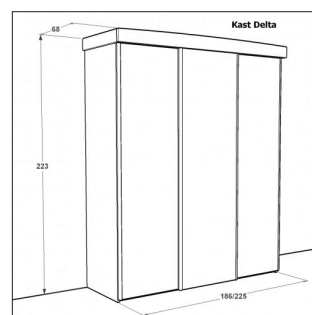

GELRE

GELKL3 <SSSS>
draaideurkast 3dr 150
168 x 66 x 213 cm

GERKL4 <SSSS>
draaideurkast 4dr 200
217 x 66 x 213 cm

BORNEO

BORKL2S <SSSS>
schuifdeurkast 2dr 125
123 x 68 x 215 cm

BORKL3S185 <SSSS>
schuifdeurkast 3dr 185
183 x 68 x 215 cm

BORKL3S223 <SSSS>
schuifdeurkast 3dr 223
222 x 68 x 215 cm

BORKL3 <SSSS>
draaideurkast 3dr
151 x 68 x 216 cm

BORKL4 <SSSS>
draaideurkast 4dr
200 x 68 x 216 cm

DELTA

DELKL2S125 <SSSS>
schuifdeurkast 2dr 125
125 x 68 x 222 cm

DELKL2S152 <SSSS>
schuifdeurkast 2dr 152
152 x 68 x 222 cm

DELKL3S185 <SSSS>
schuifdeurkast 3dr 185
185 x 68 x 222 cm

DELKL3S223 <SSSS>
schuifdeurkast 3dr 223
223 x 68 x 222 cm

MISTRAL

MISKL2S125 <SSSS>
schuifdeurkast 2dr 125
123 x 68 x 215 cm

MISKL3S185 <SSSS>
schuifdeurkast 3dr 185
183 x 68 x 215 cm

MISKL3S223 <SSSS>
schuifdeurkast 3dr 223
222 x 68 x 215 cm

MISTRAL

MISKL3 <SSSS>
draaideurkast 3dr
151 x 64 x 216 cm

MISKL4 <SSSS>
draaideurkast 4dr
200 x 64 x 216 cm