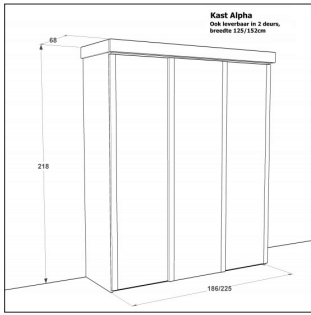

MISTRAL
LEEM

ALPHA

ALPKL2S125 <SSSS>
schuifdeurkast 2dr 125
125 x 68 x 218 cm

ALPKL2S152 <SSSS>
schuifdeurkast 2dr 152
152 x 68 x 218 cm

ALPKL3S185 <SSSS>
schuifdeurkast 3dr 185
186 x 68 x 218 cm

ALPKL3S223 <SSSS>
schuifdeurkast 2dr 223
225 x 68 x 218 cm

GELRE

GELKL3 <SSSS>
draaideurkast 3dr 150
168 x 66 x 213 cm

GERKL4 <SSSS>
draaideurkast 4dr 200
217 x 66 x 213 cm

BORNEO

BORKL2S <SSSS>
schuifdeurkast 2dr 125
123 x 68 x 215 cm

BORKL3S185 <SSSS>
schuifdeurkast 3dr 185
183 x 68 x 215 cm

BORKL3S223 <SSSS>
schuifdeurkast 3dr 223
222 x 68 x 215 cm

BORKL3 <SSSS>
draaideurkast 3dr
151 x 68 x 216 cm

BORKL4 <SSSS>
draaideurkast 4dr
200 x 68 x 216 cm

DELTA

DELKL2S125 <SSSS>
schuifdeurkast 2dr 125
125 x 68 x 222 cm

MISKL3S185 <SSSS>
schuifdeurkast 3dr 185
183 x 68 x 215 cm

MISKL3S223 <SSSS>
schuifdeurkast 3dr 223
222 x 68 x 215 cm

MISTRAL

MISKL3 <SSSS>
draaideurkast 3dr
151 x 64 x 216 cm

MISKL4 <SSSS>
draaideurkast 4dr
200 x 64 x 216 cm