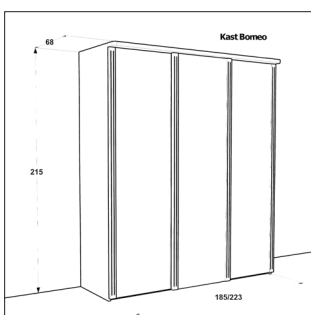

MISTRAL
LEEM

ALPHA

ALPKL2S125 <SSSS>
schuifdeurkast 2dr 125
125 x 68 x 218 cm

ALPKL2S152 <SSSS>
schuifdeurkast 2dr 152
152 x 68 x 218 cm

ALPKL3S185 <SSSS>
schuifdeurkast 3dr 185
186 x 68 x 218 cm

ALPKL3S223 <SSSS>
schuifdeurkast 2dr 223
225 x 68 x 218 cm

GELRE

GELKL3 <SSSS>
draaideurkast 3dr 150
168 x 66 x 213 cm

GERKL4 <SSSS>
draaideurkast 4dr 200
217 x 66 x 213 cm

BORNEO

BORKL2S <SSSS>
schuifdeurkast 2dr 125
123 x 68 x 215 cm

BORKL3S185 <SSSS>
schuifdeurkast 3dr 185
183 x 68 x 215 cm

BORKL3S223 <SSSS>
schuifdeurkast 3dr 223
222 x 68 x 215 cm

BORKL3 <SSSS>
draaideurkast 3dr
151 x 68 x 216 cm

BORKL4 <SSSS>
draaideurkast 4dr
200 x 68 x 216 cm

DELTA

DELKL2S125 <SSSS>
schuifdeurkast 2dr 125
125 x 68 x 222 cm