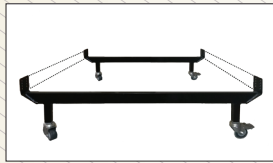

VERRIJDBAAR ONDERSTEL

Optioneel verrijdbaar onderstel voor 1-persoons ledikanten (80, 90 en 100 cm)

CHÂSSIS À ROUES.

En option pour les lits d' 1 personne (80, 90 en 100 cm)