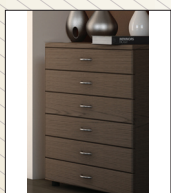

TOSCOD
commode
2 deuren

– 61 cm
/ 43 cm
| 83 cm