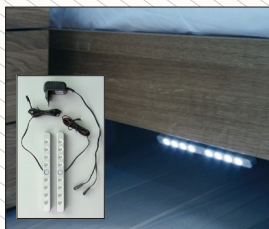

GÉNÉRAL

- › disponible en option dans les différentes longueurs suivantes: 190, 210 ou 220 cm
- › disponible dans les largeurs standards suivantes: 80/90/100/120/140/160/180 cm
- › les différentes hauteurs de lit peuvent être réglées par les équerres de fond de lit sur les longerons.
- › hauteur de confort de 50 cm (= panneau latéral de hauteur)

VERRIJDBAAR ONDERSTEL

Optioneel verrijdbaar onderstel voor 1-persoons ledikanten (80, 90 en 100 cm)

CHÂSSIS À ROUES.

En option pour les lits d' 1 personne (80, 90 en 100 cm)

UITSTAP VERLICHTING

Optionele uitstapverlichting voor montage onder het ledikant, die automatisch aan gaat als u 's nachts uw bed uitstapt.