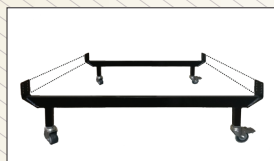

SLAAPKAMER CHAMBRE A COUCHER

TOSCA

ALGEMEEN

- › optioneel leverbaar in aangepaste lengtemaat: 190, 210 of 220 cm
- › standaard leverbaar in 80/90/100/120/140/160/180 cm breedtemaat
- › lighoogte bedbodern kan aangepast worden d.m.v.de standaard verstelbare bodernhouders
- › comforthoogte 50 cm (= hoogte zijpaneel)

GÉNÉRAL

- › disponible en option dans les différentes longueurs suivantes: 190, 210 ou 220 cm
- › disponible dans les largeurs standards suivantes: 80/90/100/120/140/160/180 cm
- › les différentes hauteurs de lit peuvent être réglées par les équerres de fond de lit sur les longerons.
- › hauteur de confort de 50 cm (= panneau latéral de hauteur)

VERRIJDBAAR ONDERSTEL

Optioneel verrijdbaar onderstel voor 1-persoons ledikanten (80, 90 en 100 cm)

CHÂSSIS À ROUES.

En option pour les lits d' 1 personne (80, 90 en 100 cm)

UITSTAP VERLICHTING

Optionele uitstapverlichting voor montage onder het ledikant, die automatisch aan gaat als u 's nachts uw bed uitstapt.

bedset deelbaar 2x90
194 x 206 x 89 / 58 cm

STANDAARD
met metalen tussenzijde

STANDARD
entre le panneau de métal

OPTIE optioneel leverbaar met eiken tussenzijde
OPTION disponible en option entre le panneau de chêne