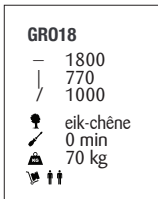

- in Europa geproduceerd kwaliteitsmeubel
- verkrijgbaar in ecologische kleuren
- massief geborsteld eiken
- Europees beslag
- voldoende legplanken welke verstelbaar zijn in 3 posities

TECHNISCH

- onderaan steeds bescherming tegen vocht door plastic dopjes
- binnenkant van de meubelen zijn evenzeer gefineerd, gekleurd en vernist
- ruggen zijn ook aan de buitenkant volledig afgewerkt
- tafels zowel vast als met verlengstukken
- meerdere stoelen en stofkeuzes

MONTAGE

- alles is gemonteerd
- tafels enkel de poten nog vast te schroeven
- deuren in productie reeds afgeregeld

KLEUR EN VERNIS

- een oplosmiddelvrij en biologisch afbreekbare afwerking met een licht zwefeffect

GÉNÉRAL

- meubles de qualité européenne
- disponible dans 3 couleurs écologiques
- chêne brossé solide
- les poignées européennes, élégant en couleur de rouille
- tous les étagères peuvent être utilisées en 3 niveaux

DÉTAIL TECHNIQUE

- protection contre l'humidité par des boutons en plastique au dessous de la base
- l'intérieur des meubles avec une finition du placage, coloré et vernis
- les dos sont entièrement finis
- un choix de chaises avec différents tissus
- fermeture des portes avec un système magnétique

MONTAGE

- tous les meubles sont montés
- seulement les pieds de table à assembler
- les portes sont ajustées et régler en production

COULEUR ET VERNIS

- une finition de savon sans solvant et biodégradable avec un effet de lumière