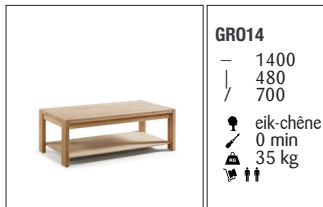

- in Europa geproduceerd kwaliteitsmeubel
- verkrijgbaar in ecologische kleuren
- massief geborsteld eiken
- Europees beslag
- voldoende legplanken welke verstelbaar zijn in 3 posities

TECHNISCH

- onderaan steeds bescherming tegen vocht door plastic dopjes
- binnenkant van de meubelen zijn evenzeer gefineerd, gekleurd en vernist
- ruggen zijn ook aan de buitenkant volledig afgewerkt
- tafels zowel vast als met verlengstukken
- meerdere stoelen en stofkeuzes

MONTAGE

- alles is gemonteerd
- tafels enkel de poten nog vast te schroeven
- deuren in productie reeds afgeregeld

KLEUR EN VERNIS

- een oplosmiddelvrij en biologisch afbreekbare afwerking met een licht zwefeffect

GÉNÉRAL

- meubles de qualité européenne
- disponible dans 3 couleurs écologiques
- chêne brossé solide
- les poignées européennes, élégant en couleur de rouille
- tous les étagères peuvent être utilisées en 3 niveaux

DÉTAIL TECHNIQUE

- protection contre l'humidité par des boutons en plastique au dessous de la base
- l'intérieur des meubles avec une finition du placage, coloré et vernis
- les dos sont entièrement finis
- un choix de chaises avec différents tissus
- fermeture des portes avec un système magnétique

MONTAGE

- tous les meubles sont montés
- seulement les pieds de table à assembler
- les portes sont ajustées et régler en production

COULEUR ET VERNIS

- une finition de savon sans solvant et biodégradable avec un effet de lumière