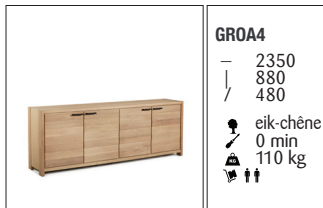

- in Europa geproduceerd kwaliteitsmeubel
- verkrijgbaar in ecologische kleuren
- massief geborsteld eiken
- Europees beslag
- voldoende legplanken welke verstelbaar zijn in 3 posities

TECHNISCH

- onderaan steeds bescherming tegen vocht door plastic dopjes
- binnenkant van de meubelen zijn evenzeer gefineerd, gekleurd en vernist
- ruggen zijn ook aan de buitenkant volledig afgewerkt
- tafels zowel vast als met verlengstukken
- meerdere stoelen en stofkeuzes

MONTAGE

- alles is gemonteerd
- tafels enkel de poten nog vast te schroeven
- deuren in productie reeds afgeregeld

KLEUR EN VERNIS

- een oplosmiddelvrij en biologisch afbreekbare afwerking met een licht zwefeffect

GÉNÉRAL

- meubles de qualité européenne
- disponible dans 3 couleurs écologiques
- chêne brossé solide
- les poignées européennes, élégant en couleur de rouille
- tous les étagères peuvent être utilisées en 3 niveaux

DÉTAIL TECHNIQUE

- protection contre l'humidité par des boutons en plastique au dessous de la base
- l'intérieur des meubles avec une finition du placage, coloré et vernis
- les dos sont entièrement finis
- un choix de chaises avec différents tissus
- fermeture des portes avec un système magnétique

MONTAGE

- tous les meubles sont montés
- seulement les pieds de table à assembler
- les portes sont ajustées et régler en production

COULEUR ET VERNIS

- une finition de savon sans solvant et biodégradable avec un effet de lumière