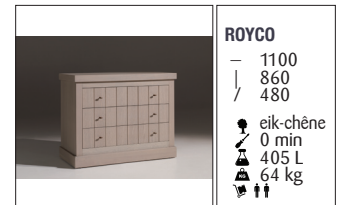

KLEUR EN VERNIS

- afwerking met waterbeits en 2 componenten vernis in meerdere lagen, dit zorgt voor kleurvastheid

GÉNÉRAL

- meubles de qualité européenne
- disponible dans 2 couleurs : Quinta et Elephant Grey
- bois de chêne dans une combinaison de massif et de placage (pas de PVC)
- des poignées européennes
- assez d'étagères qui peuvent être utiliser en 3 niveaux

DÉTAIL TECHNIQUE

- protection contre l'humidité par des boutons en plastic en dessous de la base
- l'intérieur des meubles avec une finition du placage, coloré et vernis
- les dos sont entièrement finis et attachés avec des clips
- un fond de lattes à ajuster en 4 hauteurs
- des charnières des armoires sont des produits de la marque autrichienne "Blum"
- des guides en métal pour les tiroirs sont de la marque "FORMENTI" et avec un système "softclose"
- fermeture des portes avec un système magnétique
- un set de tiroirs de bureau à monter du côté droit ou gauche

MONTAGE

- tous les meubles sont montés (sauf le lit et la garde-robe)
- assemblage du lit par des crochets et des vis déjà prémontés
- l'armoire a été montée pendant la production
- les portes ont été ajustées en production et sont numérotées, toutes les charnières sont montées
- les dos doivent être montés dans des rides

COULEUR ET VERNIS

- finition avec de la peinture à base d'eau et du vernis de 2 composants appliqués en plusieurs couches, cela garantit une couleur fort résistante

QUI Quinta

ELG Elephant Grey