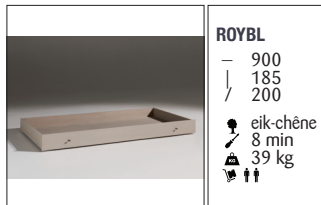

KLEUR EN VERNIS

- afwerking met waterbeits en 2 componenten vernis in meerdere lagen, dit zorgt voor kleurvastheid

GÉNÉRAL

- meubles de qualité européenne
- disponible dans 2 couleurs : Quinta et Elephant Grey
- bois de chêne dans une combinaison de massif et de placage (pas de PVC)
- des poignées européennes
- assez d'étagères qui peuvent être utiliser en 3 niveaux

DÉTAIL TECHNIQUE

- protection contre l'humidité par des boutons en plastic en dessous de la base
- l'intérieur des meubles avec une finition du placage, coloré et vernis
- les dos sont entièrement finis et attachés avec des clips
- un fond de lattes à ajuster en 4 hauteurs
- des charnières des armoires sont des produits de la marque autrichienne "Blum"
- des guides en métal pour les tiroirs sont de la marque "FORMENTI" et avec un système "softclose"
- fermeture des portes avec un système magnétique
- un set de tiroirs de bureau à monter du côté droit ou gauche

MONTAGE

- tous les meubles sont montés (sauf le lit et la garde-robe)
- assemblage du lit par des crochets et des vis déjà prémontés
- l'armoire a été montée pendant la production
- les portes ont été ajustées en production et sont numérotées, toutes les charnières sont montées
- les dos doivent être montés dans des rides

COULEUR ET VERNIS

- finition avec de la peinture à base d'eau et du vernis de 2 composants appliqués en plusieurs couches, cela garantit une couleur fort résistante

QUI Quinta

ELG Elephant Grey