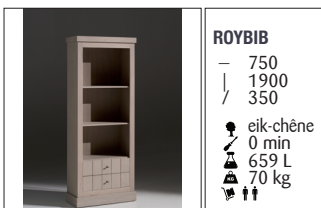

KLEUR EN VERNIS

- afwerking met waterbeits en 2 componenten vernis in meerdere lagen, dit zorgt voor kleurvastheid

GÉNÉRAL

- meubles de qualité européenne
- disponible dans 2 couleurs : Quinta et Elephant Grey
- bois de chêne dans une combinaison de massif et de placage (pas de PVC)
- des poignées européennes
- assez d'étagères qui peuvent être utiliser en 3 niveaux

DÉTAIL TECHNIQUE

- protection contre l'humidité par des boutons en plastic en dessous de la base
- l'intérieur des meubles avec une finition du placage, coloré et vernis
- les dos sont entièrement finis et attachés avec des clips
- un fond de lattes à ajuster en 4 hauteurs
- des charnières des armoires sont des produits de la marque autrichienne "Blum"
- des guides en métal pour les tiroirs sont de la marque "FORMENTI" et avec un système "softclose"
- fermeture des portes avec un système magnétique
- un set de tiroirs de bureau à monter du côté droit ou gauche

MONTAGE

- tous les meubles sont montés (sauf le lit et la garde-robe)
- assemblage du lit par des crochets et des vis déjà prémontés
- l'armoire a été montée pendant la production
- les portes ont été ajustées en production et sont numérotées, toutes les charnières sont montées
- les dos doivent être montés dans des rides

COULEUR ET VERNIS

- finition avec de la peinture à base d'eau et du vernis de 2 composants appliqués en plusieurs couches, cela garantit une couleur fort résistante

QUI Quinta

ELG Elephant Grey