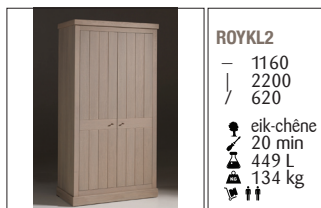

KLEUR EN VERNIS

- afwerking met waterbeits en 2 componenten vernis in meerdere lagen, dit zorgt voor kleurvastheid

GÉNÉRAL

- meubles de qualité européenne
- disponible dans 2 couleurs : Quinta et Elephant Grey
- bois de chêne dans une combinaison de massif et de placage (pas de PVC)
- des poignées européennes
- assez d'étagères qui peuvent être utiliser en 3 niveaux

DÉTAIL TECHNIQUE

- protection contre l'humidité par des boutons en plastic en dessous de la base
- l'intérieur des meubles avec une finition du placage, coloré et vernis
- les dos sont entièrement finis et attachés avec des clips
- un fond de lattes à ajuster en 4 hauteurs
- des charnières des armoires sont des produits de la marque autrichienne "Blum"
- des guides en métal pour les tiroirs sont de la marque "FORMENTI" et avec un système "softclose"
- fermeture des portes avec un système magnétique
- un set de tiroirs de bureau à monter du côté droit ou gauche

MONTAGE

- tous les meubles sont montés (sauf le lit et la garde-robe)
- assemblage du lit par des crochets et des vis déjà prémontés
- l'armoire a été montée pendant la production
- les portes ont été ajustées en production et sont numérotées, toutes les charnières sont montées
- les dos doivent être montés dans des rides

COULEUR ET VERNIS

- finition avec de la peinture à base d'eau et du vernis de 2 composants appliqués en plusieurs couches, cela garantit une couleur fort résistante

QUI Quinta

ELG Elephant Grey