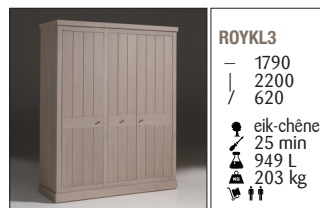

KLEUR EN VERNIS

- afwerking met waterbeits en 2 componenten vernis in meerdere lagen, dit zorgt voor kleurvastheid

GÉNÉRAL

- meubles de qualité européenne
- disponible dans 2 couleurs : Quinta et Elephant Grey
- bois de chêne dans une combinaison de massif et de placage (pas de PVC)
- des poignées européennes
- assez d'étagères qui peuvent être utiliser en 3 niveaux

DÉTAIL TECHNIQUE

- protection contre l'humidité par des boutons en plastic en dessous de la base
- l'intérieur des meubles avec une finition du placage, coloré et vernis
- les dos sont entièrement finis et attachés avec des clips
- un fond de lattes à ajuster en 4 hauteurs
- des charnières des armoires sont des produits de la marque autrichienne "Blum"
- des guides en métal pour les tiroirs sont de la marque "FORMENTI" et avec un système "softclose"
- fermeture des portes avec un système magnétique
- un set de tiroirs de bureau à monter du côté droit ou gauche

MONTAGE

- tous les meubles sont montés (sauf le lit et la garde-robe)
- assemblage du lit par des crochets et des vis déjà prémontés
- l'armoire a été montée pendant la production
- les portes ont été ajustées en production et sont numérotées, toutes les charnières sont montées
- les dos doivent être montés dans des rides

COULEUR ET VERNIS

- finition avec de la peinture à base d'eau et du vernis de 2 composants appliqués en plusieurs couches, cela garantit une couleur fort résistante

QUI Quinta

ELG Elephant Grey