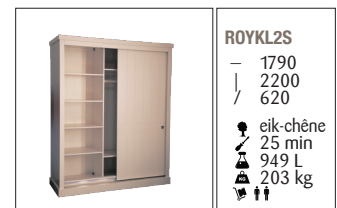

KLEUR EN VERNIS

- afwerking met waterbeits en 2 componenten vernis in meerdere lagen, dit zorgt voor kleurvastheid

GÉNÉRAL

- meubles de qualité européenne
- disponible dans 2 couleurs : Quinta et Elephant Grey
- bois de chêne dans une combinaison de massif et de placage (pas de PVC)
- des poignées européennes
- assez d'étagères qui peuvent être utiliser en 3 niveaux

DÉTAIL TECHNIQUE

- protection contre l'humidité par des boutons en plastic en dessous de la base
- l'intérieur des meubles avec une finition du placage, coloré et vernis
- les dos sont entièrement finis et attachés avec des clips
- un fond de lattes à ajuster en 4 hauteurs
- des charnières des armoires sont des produits de la marque autrichienne "Blum"
- des guides en métal pour les tiroirs sont de la marque "FORMENTI" et avec un système "softclose"
- fermeture des portes avec un système magnétique
- un set de tiroirs de bureau à monter du côté droit ou gauche

MONTAGE

- tous les meubles sont montés (sauf le lit et la garde-robe)
- assemblage du lit par des crochets et des vis déjà prémontés
- l'armoire a été montée pendant la production
- les portes ont été ajustées en production et sont numérotées, toutes les charnières sont montées
- les dos doivent être montés dans des rides

COULEUR ET VERNIS

- finition avec de la peinture à base d'eau et du vernis de 2 composants appliqués en plusieurs couches, cela garantit une couleur fort résistante

QUI Quinta

ELG Elephant Grey