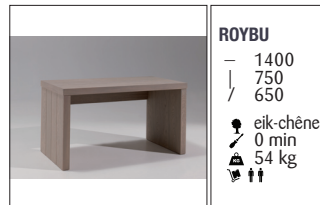

KLEUR EN VERNIS

- afwerking met waterbeits en 2 componenten vernis in meerdere lagen, dit zorgt voor kleurvastheid

GÉNÉRAL

- meubles de qualité européenne
- disponible dans 2 couleurs : Quinta et Elephant Grey
- bois de chêne dans une combinaison de massif et de placage (pas de PVC)
- des poignées européennes
- assez d'étagères qui peuvent être utiliser en 3 niveaux

DÉTAIL TECHNIQUE

- protection contre l'humidité par des boutons en plastic en dessous de la base
- l'intérieur des meubles avec une finition du placage, coloré et vernis
- les dos sont entièrement finis et attachés avec des clips
- un fond de lattes à ajuster en 4 hauteurs
- des charnières des armoires sont des produits de la marque autrichienne "Blum"
- des guides en métal pour les tiroirs sont de la marque "FORMENTI" et avec un système "softclose"
- fermeture des portes avec un système magnétique
- un set de tiroirs de bureau à monter du côté droit ou gauche

MONTAGE

- tous les meubles sont montés (sauf le lit et la garde-robe)
- assemblage du lit par des crochets et des vis déjà prémontés
- l'armoire a été montée pendant la production
- les portes ont été ajustées en production et sont numérotées, toutes les charnières sont montées
- les dos doivent être montés dans des rides

COULEUR ET VERNIS

- finition avec de la peinture à base d'eau et du vernis de 2 composants appliqués en plusieurs couches, cela garantit une couleur fort résistante

QUI Quinta

ELG Elephant Grey