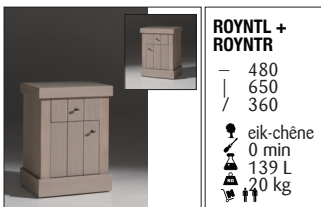

KLEUR EN VERNIS

- afwerking met waterbeits en 2 componenten vernis in meerdere lagen, dit zorgt voor kleurvastheid

GÉNÉRAL

- meubles de qualité européenne
- disponible dans 2 couleurs : Quinta et Elephant Grey
- bois de chêne dans une combinaison de massif et de placage (pas de PVC)
- des poignées européennes
- assez d'étagères qui peuvent être utiliser en 3 niveaux

DÉTAIL TECHNIQUE

- protection contre l'humidité par des boutons en plastic en dessous de la base
- l'intérieur des meubles avec une finition du placage, coloré et vernis
- les dos sont entièrement finis et attachés avec des clips
- un fond de lattes à ajuster en 4 hauteurs
- des charnières des armoires sont des produits de la marque autrichienne "Blum"
- des guides en métal pour les tiroirs sont de la marque "FORMENTI" et avec un système "softclose"
- fermeture des portes avec un système magnétique
- un set de tiroirs de bureau à monter du côté droit ou gauche

MONTAGE

- tous les meubles sont montés (sauf le lit et la garde-robe)
- assemblage du lit par des crochets et des vis déjà prémontés
- l'armoire a été montée pendant la production
- les portes ont été ajustées en production et sont numérotées, toutes les charnières sont montées
- les dos doivent être montés dans des rides

COULEUR ET VERNIS

- finition avec de la peinture à base d'eau et du vernis de 2 composants appliqués en plusieurs couches, cela garantit une couleur fort résistante

QUI Quinta

ELG Elephant Grey