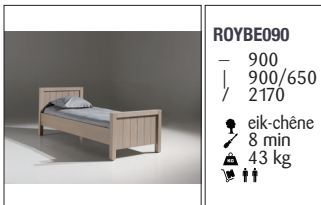

KLEUR EN VERNIS

- afwerking met waterbeits en 2 componenten vernis in meerdere lagen, dit zorgt voor kleurvastheid

GÉNÉRAL

- meubles de qualité européenne
- disponible dans 2 couleurs : Quinta et Elephant Grey
- bois de chêne dans une combinaison de massif et de placage (pas de PVC)
- des poignées européennes
- assez d'étagères qui peuvent être utiliser en 3 niveaux

DÉTAIL TECHNIQUE

- protection contre l'humidité par des boutons en plastic en dessous de la base
- l'intérieur des meubles avec une finition du placage, coloré et vernis
- les dos sont entièrement finis et attachés avec des clips
- un fond de lattes à ajuster en 4 hauteurs
- des charnières des armoires sont des produits de la marque autrichienne "Blum"
- des guides en métal pour les tiroirs sont de la marque "FORMENTI" et avec un système "softclose"
- fermeture des portes avec un système magnétique
- un set de tiroirs de bureau à monter du côté droit ou gauche

MONTAGE

- tous les meubles sont montés (sauf le lit et la garde-robe)
- assemblage du lit par des crochets et des vis déjà prémontés
- l'armoire a été montée pendant la production
- les portes ont été ajustées en production et sont numérotées, toutes les charnières sont montées
- les dos doivent être montés dans des rides

COULEUR ET VERNIS

- finition avec de la peinture à base d'eau et du vernis de 2 composants appliqués en plusieurs couches, cela garantit une couleur fort résistante

QUI Quinta

ELG Elephant Grey