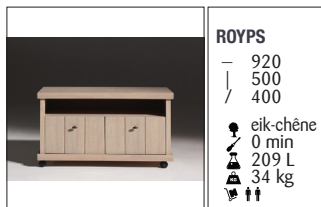

KLEUR EN VERNIS

- afwerking met waterbeits en 2 componenten vernis in meerdere lagen, dit zorgt voor kleurvastheid

GÉNÉRAL

- meubles de qualité européenne
- disponible dans 2 couleurs : Quinta et Elephant Grey
- bois de chêne dans une combinaison de massif et de placage (pas de PVC)
- des poignées européennes
- assez d'étagères qui peuvent être utiliser en 3 niveaux

DÉTAIL TECHNIQUE

- protection contre l'humidité par des boutons en plastic en dessous de la base
- l'intérieur des meubles avec une finition du placage, coloré et vernis
- les dos sont entièrement finis et attachés avec des clips
- un fond de lattes à ajuster en 4 hauteurs
- des charnières des armoires sont des produits de la marque autrichienne "Blum"
- des guides en métal pour les tiroirs sont de la marque "FORMENTI" et avec un système "softclose"
- fermeture des portes avec un système magnétique
- un set de tiroirs de bureau à monter du côté droit ou gauche

MONTAGE

- tous les meubles sont montés (sauf le lit et la garde-robe)
- assemblage du lit par des crochets et des vis déjà prémontés
- l'armoire a été montée pendant la production
- les portes ont été ajustées en production et sont numérotées, toutes les charnières sont montées
- les dos doivent être montés dans des rides

COULEUR ET VERNIS

- finition avec de la peinture à base d'eau et du vernis de 2 composants appliqués en plusieurs couches, cela garantit une couleur fort résistante

QUI Quinta

ELG Elephant Grey